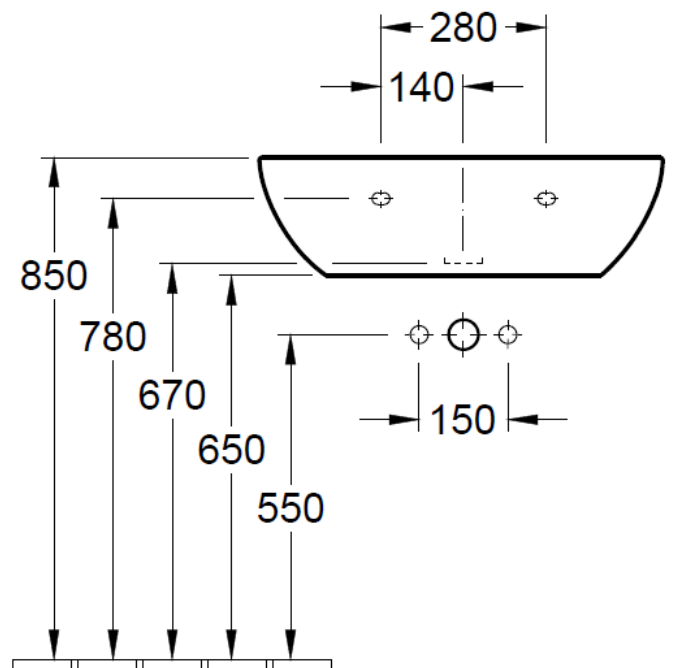

VILLEROY & BOCH

AVEO

WASHBASIN

BRAND / MODEL

Villeroy & Boch Aveo - Washbasin

CODE

4130 70 R1