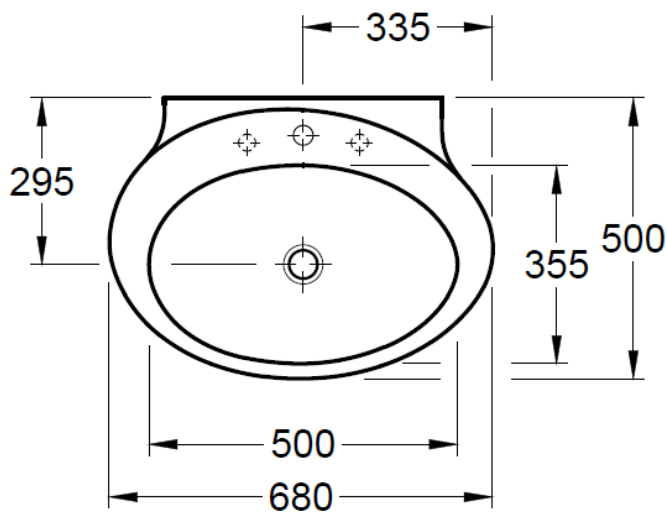

VILLEROY & BOCH

AVEO

WASHBASIN

BRAND / MODEL

Villeroy & Boch Aveo - Washbasin

CODE

4130 70 R1