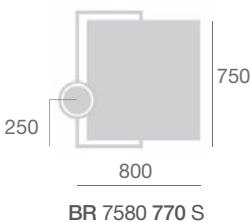

# SATELLITE

Specchi retroilluminati con LED  
Backlit LED mirrors  
Beleuchteter LED Spiegel

H 750 L 800 mm

- Specchio spessore 5 mm bisellato 4 lati
- Specchio ingranditore retroilluminato 3X montato su telaio cromato orientabile interruttore on/off per ingranditore
- Pellicola di sicurezza
- Temperatura colore LED 6000K
- 220V, CE, IP44

- 5mm mirror thickness, beveled on all four sides
- Backlit 3X magnifying mirror on movable chromed brass support
- Magnifying mirror on/off switch
- Safety film backing
- Led temperature color 6000K
- 220V, CE, IP44

- Spiegelstärke: 5mm
- abgeschrägt an allen vier Seiten
- Dreifach-Vergrößerungsspiegel mit Hintergrundbeleuchtung
- mit Schwenkarm in Messing verchromt und Ein/Aus Schalter
- Sicherheit PVC-Folienträger
- LED-Temperaturfarbe: 6000K
- 220V, CE, IP44